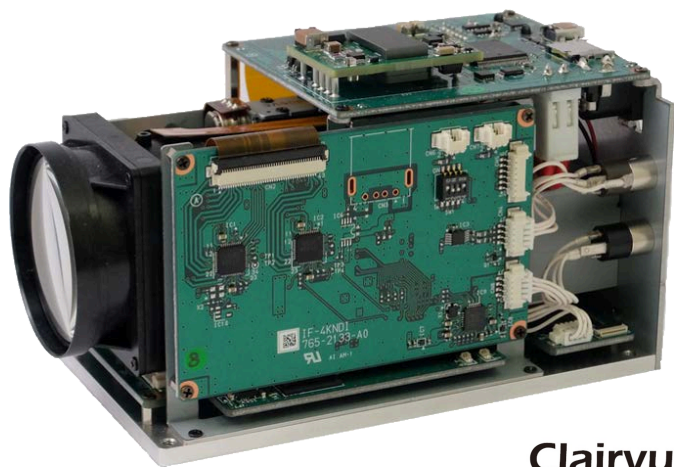

Technical Highlights

- Sony STARVIS RS CMOS センサ搭載
- 画素サイズ: 2.0um x 2.0um, 1/1.8型
- NDI® (Network Device Interface)対応
- Ethernet 出力
- ISP Clairvu™搭載
- 18倍ズームレンズ搭載
- ステレオライン入力対応

DCC-4KNDI

Clairvu™

製品仕様

Model	DCC-4KNDI (カラー)
センサ	SONY STARVIS IMX334 □ーリングシャッタ方式
有効画素数	3840×2160
インターフェース	NDI® (Network Device Interface)
フレームレート	60fps、59.94fps、50fps、30fps、29.97fps、25fps、 24fps、23.98fps
シャッター	1/13600s～1/23.98s
レンズマウント	18倍オートフォーカスズームレンズ内蔵 fw=6.6mm、ft=120mm
重量	500g
外形寸法	68.5×68×120.6mm
特長	ISP Clairvu™搭載、最大4K60pに対応、BT.2100(HLG)準拠ガンマカーブ対応、BT.709、BT.2020対応、色補正、2D/3D NR、OSD、ステレオライン入力、PoE+対応